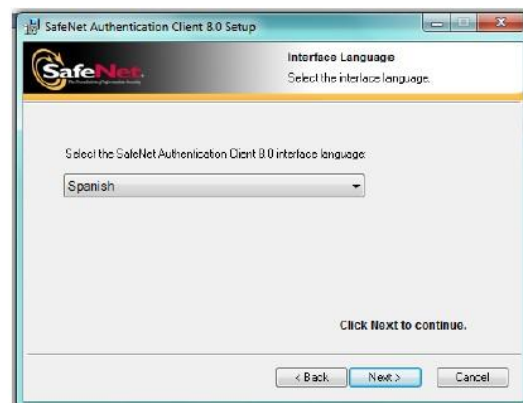

a. SAFENET IKEY 2032 (negro) y Aladin eToken PRO 72 k (JAVA) (azul)

- i. Ir al Menú **INICIO** y en la Opción **Equipo (MiPC)** hacer click derecho y seleccionar **Propiedades**.
- ii. Si tiene una versión menor a **Service Pack 3 de Windows XP**, favor actualizarla.
- iii. Descargar e instalar el programa utilitario de los Token (SafeNet Authentication Client 8.0) que tiene el siguiente nombre “SafeNet AuthenticationClient-x32-8.00 / SafeNet AuthenticationClient-x64-8.00”, dependiendo del sistema si es de 32 o 64 bits, mismo que descargamos de la página de Security Data en <https://www.securitydata.net.ec/descargas>

- Controlador Unificado Safenet ikey2032 - ikey4000 Sistema Operativo 32 bits 

- Controlador Unificado Safenet ikey2032 - ikey4000 Sistema Operativo 64 bits 

- iv. Ejecutar el programa y seguir las siguientes instrucciones.